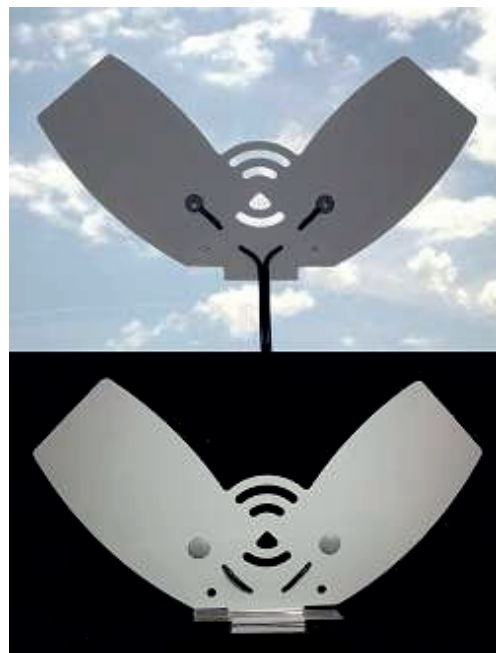

## LTE MIMO-Antenne

### zur Indoor Montage

#### Technische Daten

- 790MHz bis 2600 MHz und damit für alle LTE Frequenzen von Telekom und Vodafone geeignet
- sehr gute Empfangseigenschaften im UMTS und EDGE Bereich
- 3 dB(8i) Gewinn über das gesamte LTE Band
- Antenne für innen und außen, UV beständig
- Kabel RG174 Dual, 1,5m mit SMA Stecker, passend für die meisten Router

Die Antenne kann per Standfuß (wie auf dem Bild zu sehen) aufgestellt werden. Die zweite Variante ist die Befestigung der Antenne an der Fensterscheibe. Dazu verwenden Sie die 2 mitgelieferten Saugnäpfe.