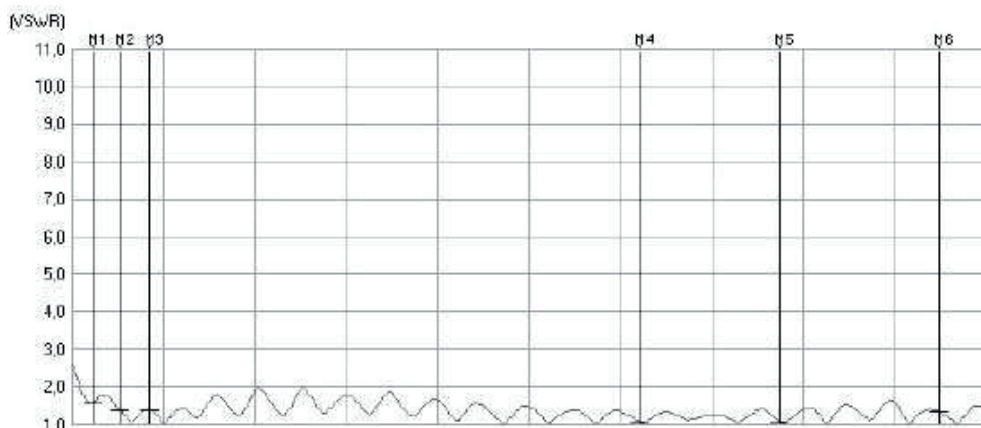

#### Technische Daten

- 790MHz bis 2600 MHz und damit für alle LTE Frequenzen von Telekom und Vodafone geeignet
- sehr gute Empfangseigenschaften im UMTS und EDGE Bereich
- 3 dB(8i) Gewinn über das gesamte LTE Band
- Antenne für innen und außen, UV beständig
- Kabel RG174 Dual, 1,5m mit SMA Stecker, passend für die meisten Router

Die Antenne kann per Standfuß (wie auf dem Bild zu sehen) aufgestellt werden. Die zweite Variante ist die Befestigung der Antenne an der Fensterscheibe. Dazu verwenden Sie die 2 mitgelieferten Saugnäpfe.

Stehwelle von 791-2100MHz

820MHz 1,5771

900MHz 1,3897

1800MHz 1,0945 MHz

2000MHz 1,3377MHz

Made in Germany