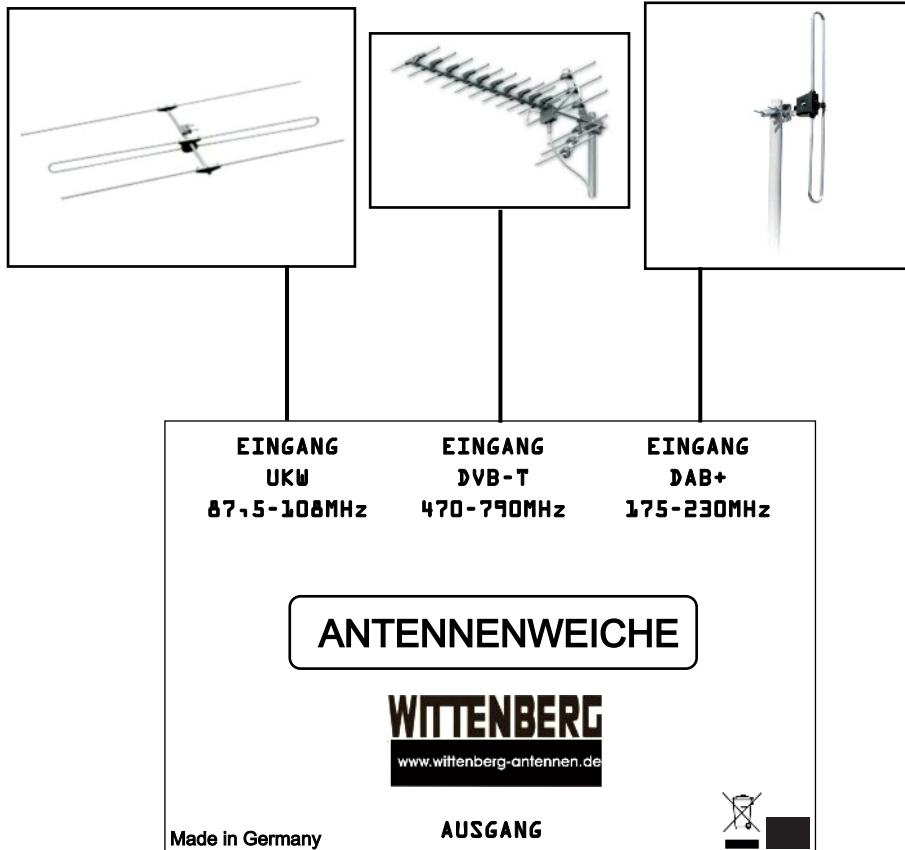

UKW/DAB+/DVB-T Weiche

Diese Weiche eignet sich zur Zusammenführung oder Auftrennung von UKW und DAB+ und DVB-T Signalen.

“Multimedia Antennenanschlussdose”

Technische Daten:

Frequenzbereich: UKW(87,5-108MHz),
 DAB+ (175-230MHz), DVB-T (470-790MHz)
 Einfügedämpfung: <2dB
 Anschlüsse: F-Norm, Buchsen
 Abmessungen: 65x45x30mm
 Mit Montagehalter zur Wandmontage

Art.-Nr. K-103108

4 021064 103108 9